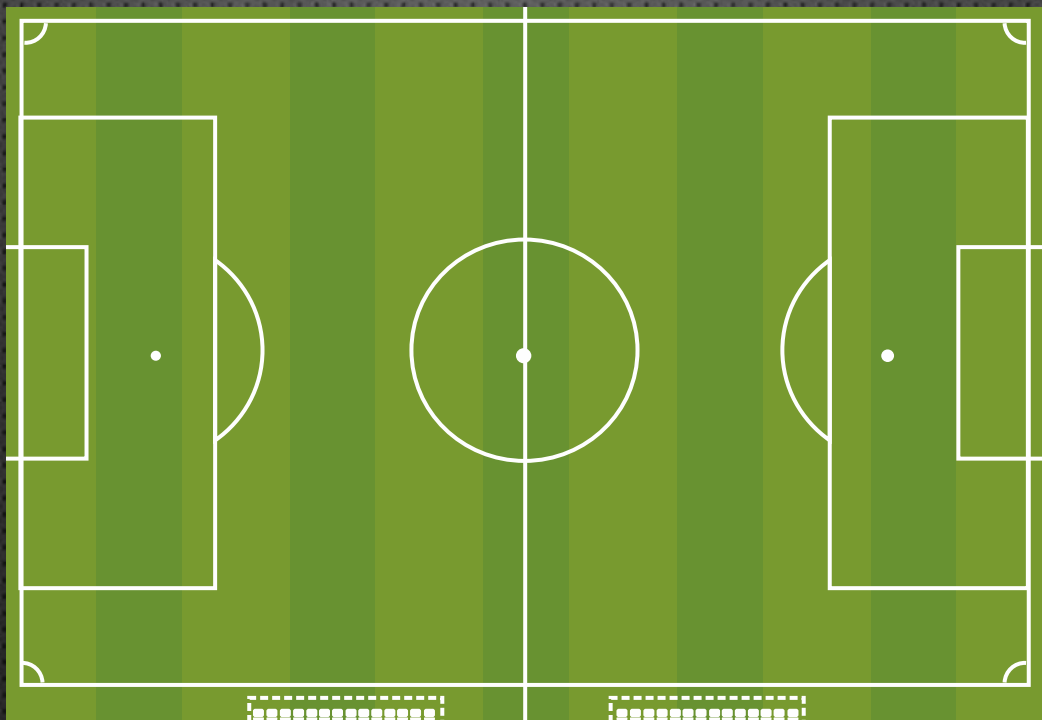

Трибуна А

МЕСТА В ЛОЖЕ SKY BOX

Silver

Аренда на 15 матчей:
710 000 руб.

Аренда на 1 матч:
от 30 до 80 тыс. руб.

[без питания]

Gold

Аренда на 15 матчей:
940 000 руб.