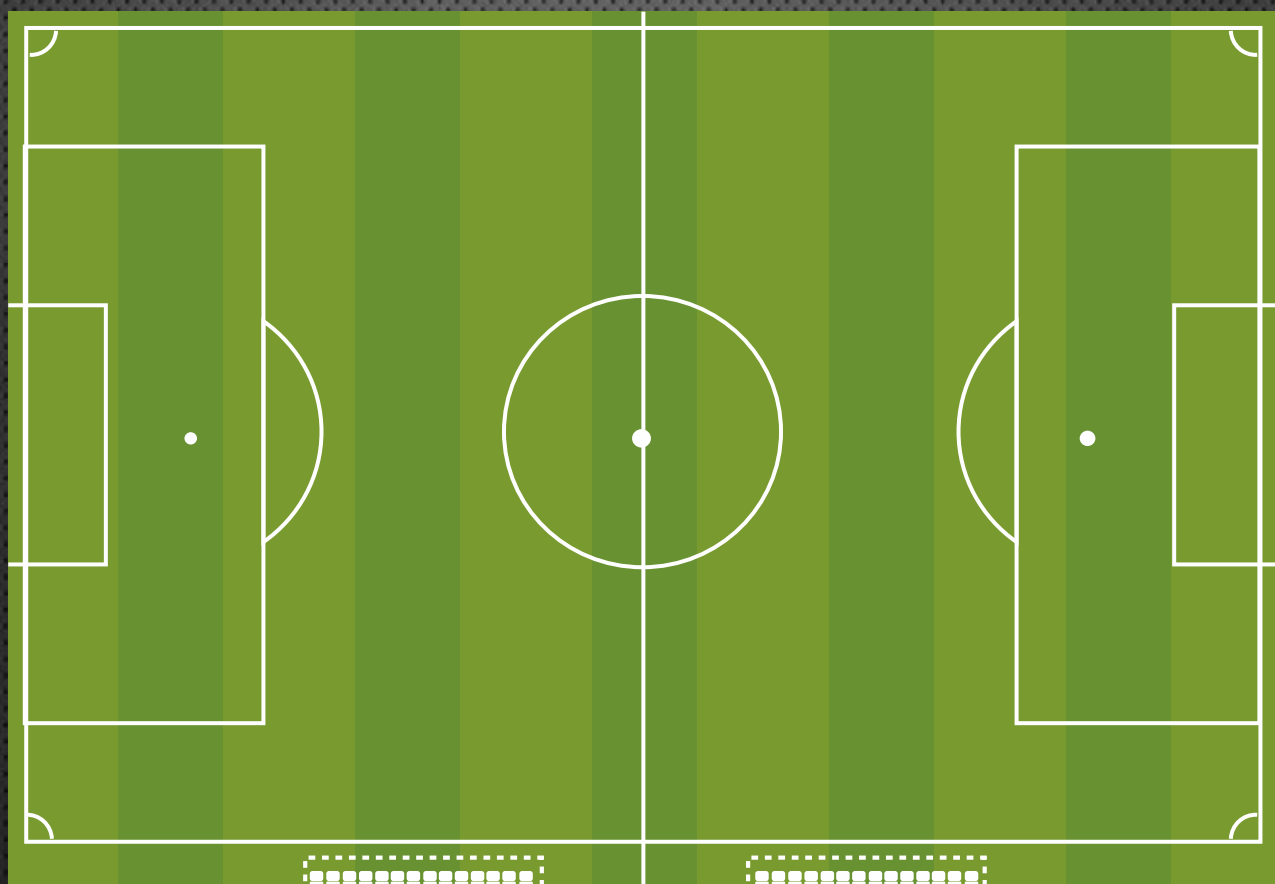

C220 31 МЕСТО	C219 15 МЕСТ	C218 15 МЕСТ	C217 15 МЕСТ	C216 15 МЕСТ	C215 15 МЕСТ	C214 15 МЕСТ	C213 15 МЕСТ	C212 15 МЕСТ	C211 15 МЕСТ	C210 15 МЕСТ	C209 15 МЕСТ	C208 15 МЕСТ	C207 15 МЕСТ	C206 15 МЕСТ	C205 15 МЕСТ	C204 15 МЕСТ	C203 15 МЕСТ	C202 15 МЕСТ	C201 31 МЕСТО

Трибуна С